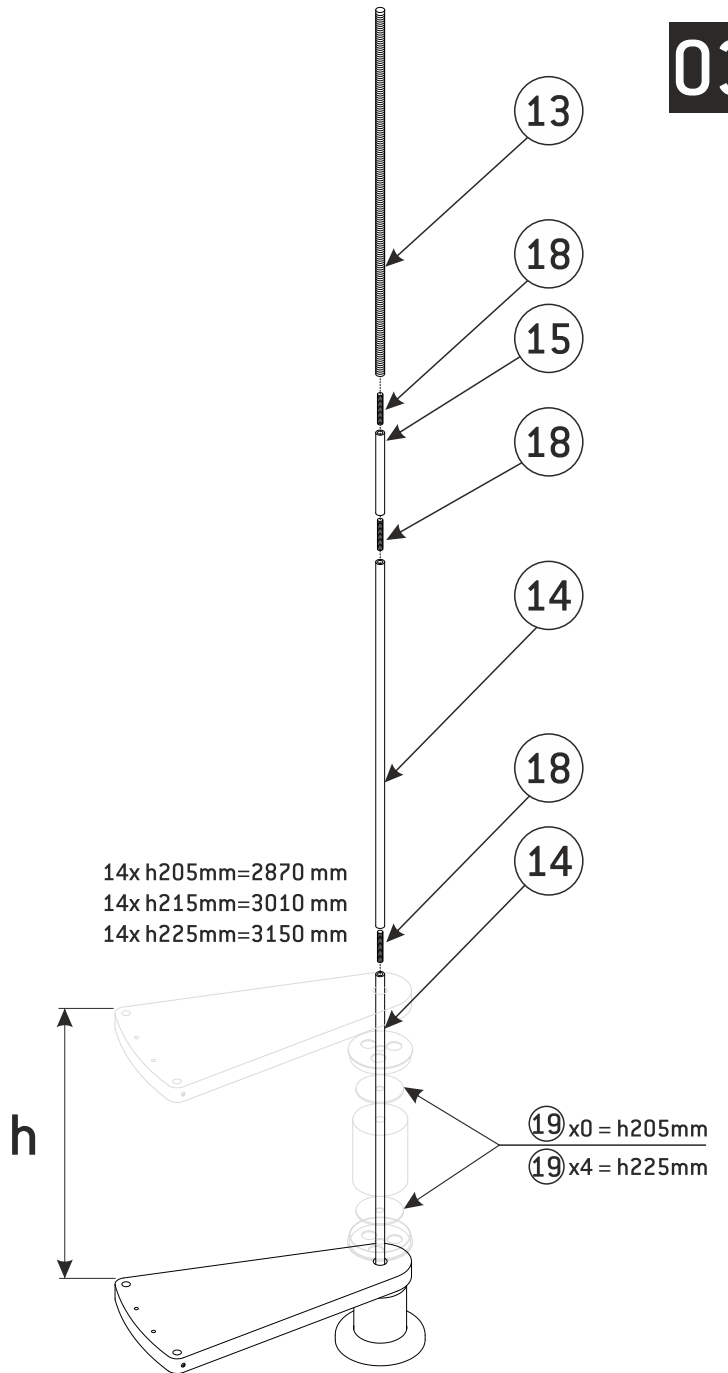

COLUMBIA VEGA

Ø140

- Ⓧ FR COLUMBIA / VEGA ESCALIER 140 CM
- Ⓧ NL COLUMBIA / VEGA TRAP 140 CM
- Ⓧ GB COLUMBIA / VEGA STAIRCASE 140 CM
- Ⓧ DE TREPPE COLUMBIA / VEGA 140 CM
- Ⓧ ES COLUMBIA / VEGA ESCALERA 140 CM
- Ⓧ RO COLUMBIA / VEGA SCARĂ DE 140 CM

1 40x334x770mm x13 	2 40x820x820mm x1 	3 Ø118x160mm x14 	4 Ø50x415mm x13 	5 Ø50x455mm x2 	6 Ø18x900mm x1
7 Ø34x955 mm x1 	8 Ø18x1315 mm x1 	9 Ø18x1120 mm x13 	10 Ø18x1013 mm x13 	11 Ø18x938 mm x13 	12 Ø18x955 mm x6
13 M20x997 mm x1 	14 Ø20x997 mm x2 M12 	15 Ø20x220 mm x1 M12 	16 Ø192x4 mm x1 	17 M8x60 mm x13 	18 M12x80 mm x3
19 118x5 mm x56 	20 120x3 mm x1 	21 Ø36x3 mm x1 A20 	22 Ø40x4mm x12 	23 Ø16x1.6 mm x31 A8 	24 Ø121x18 mm x28
25 Ø50x865 mm x1 	26 x1 	27 Ø10x7 mm x27 	28 Ø28x4 mm x27 	29 Ø28x4 mm x31 	30 Ø4,8x13 x3
31 Ø6x25 x8 	32 Ø6x60 x14 	33 Ø8x80 x6 	34 M8x60 x31 	35 Ø10x50 x14 	36 Ø12x60 x6

37 x1 Ø200x33 mm	38 x1 Ø22x82 mm	39 x1 Ø55x60 mm	40 x2 Ø55x60 mm Pz3	41 x4 15x60x70 mm 15x60x100 mm a b	42 x92 Ø3.5x25 mm
43 x27 M6x8 mm	44 x12 18.5x22 mm	45 x3 Ø28x15 mm	46 x4 50x60x90 mm	47 x1 36x4 mm	48 x2 Ø40x900 mm M8
49 x2 Ø73x70 mm	50 x4 Ø4x25mm	51 x4 Ø6x30mm	52 x2 Ø75x12mm	5h	

Tx10-30 Ph2/3 Ø10 Ø4
Pz2/3 Ø12 Ø5

Hex 3 30 13
13

01

02

04

05

06

07