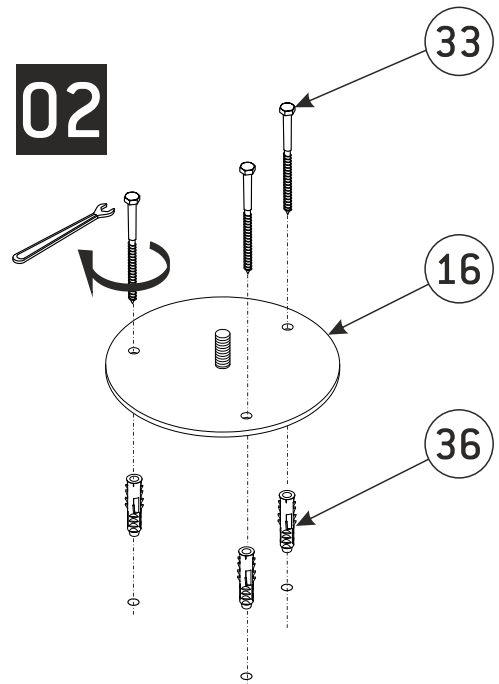

COLUMBIA VEGA

Ø140

- Ⓧ FR COLUMBIA / VEGA ESCALIER 140 CM
- Ⓧ NL COLUMBIA / VEGA TRAP 140 CM
- Ⓧ GB COLUMBIA / VEGA STAIRCASE 140 CM
- Ⓧ DE TREPPE COLUMBIA / VEGA 140 CM
- Ⓧ ES COLUMBIA / VEGA ESCALERA 140 CM
- Ⓧ RO COLUMBIA / VEGA SCARĂ DE 140 CM

1 40x334x770mm x13 	2 40x820x820mm x1 	3 Ø118x160mm x14 	4 Ø50x415mm x13 	5 Ø50x455mm x2 	6 Ø18x900mm x1
7 Ø34x955 mm x1 	8 Ø18x1315 mm x1 	9 Ø18x1120 mm x13 	10 Ø18x1013 mm x13 	11 Ø18x938 mm x13 	12 Ø18x955 mm x6
13 M20x997 mm x1 	14 Ø20x997 mm x2 M12 	15 Ø20x220 mm x1 M12 	16 Ø192x4 mm x1 	17 M8x60 mm x13 	18 M12x80 mm x3
19 118x5 mm x56 	20 120x3 mm x1 	21 Ø36x3 mm x1 A20 	22 Ø40x4mm x12 	23 Ø16x1.6 mm x31 A8 	24 Ø121x18 mm x28
25 Ø50x865 mm x1 	26 x1 	27 Ø10x7 mm x27 	28 Ø28x4 mm x27 	29 Ø28x4 mm x31 	30 Ø4,8x13 x3
31 Ø6x25 x8 	32 Ø6x60 x14 	33 Ø8x80 x6 	34 M8x60 x31 	35 Ø10x50 x14 	36 Ø12x60 x6

37 x1 Ø200x33 mm	38 x1 Ø22x82 mm	39 x1 Ø55x60 mm	40 x2 Ø55x60 mm Pz3	41 x4 15x60x70 mm 15x60x100 mm a b	42 x92 Ø3.5x25 mm
43 x27 M6x8 mm	44 x12 18.5x22 mm	45 x3 Ø28x15 mm	46 x4 50x60x90 mm	47 x1 36x4 mm	48 x2 Ø40x900 mm M8
49 x2 Ø73x70 mm	50 x4 Ø4x25mm	51 x4 Ø6x30mm	52 x2 Ø75x12mm	5h	

Tx10-30 Ph2/3 Ø10 Ø4
Pz2/3 Ø12 Ø5

Hex 3 30 13
13

01

02

04

05

06

07