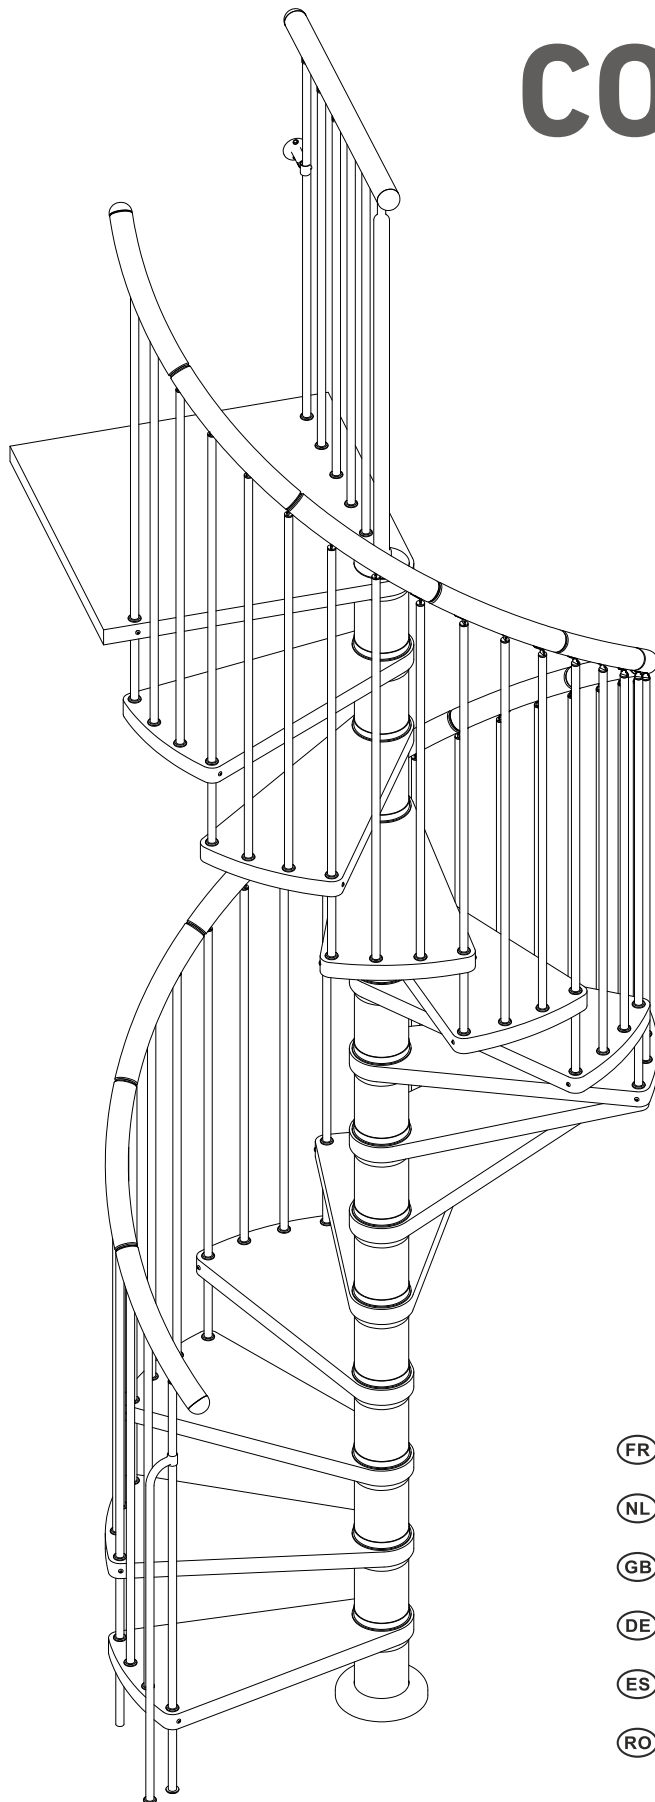

COLUMBIA VEGA

Ø140

- Ⓧ FR COLUMBIA / VEGA ESCALIER 140 CM
- Ⓧ NL COLUMBIA / VEGA TRAP 140 CM
- Ⓧ GB COLUMBIA / VEGA STAIRCASE 140 CM
- Ⓧ DE TREPPE COLUMBIA / VEGA 140 CM
- Ⓧ ES COLUMBIA / VEGA ESCALERA 140 CM
- Ⓧ RO COLUMBIA / VEGA SCARĂ DE 140 CM

1 40x334x770mm x13 	2 40x820x820mm x1 	3 Ø118x160mm x14 	4 Ø50x415mm x13 	5 Ø50x455mm x2 	6 Ø18x900mm x1
7 Ø34x955 mm x1 	8 Ø18x1315 mm x1 	9 Ø18x1120 mm x13 	10 Ø18x1013 mm x13 	11 Ø18x938 mm x13 	12 Ø18x955 mm x6
13 M20x997 mm x1 	14 Ø20x997 mm x2 M12 	15 Ø20x220 mm x1 M12 	16 Ø192x4 mm x1 	17 M8x60 mm x13 	18 M12x80 mm x3
19 118x5 mm x56 	20 120x3 mm x1 	21 Ø36x3 mm x1 A20 	22 Ø40x4mm x12 	23 Ø16x1.6 mm x31 A8 	24 Ø121x18 mm x28
25 Ø50x865 mm x1 	26 x1 	27 Ø10x7 mm x27 	28 Ø28x4 mm x27 	29 Ø28x4 mm x31 	30 Ø4,8x13 x3
31 Ø6x25 x8 	32 Ø6x60 x14 	33 Ø8x80 x6 	34 M8x60 x31 	35 Ø10x50 x14 	36 Ø12x60 x6

37 x1 Ø200x33 mm	38 x1 Ø22x82 mm	39 x1 Ø55x60 mm	40 x2 Ø55x60 mm Pz3	41 x4 15x60x70 mm 15x60x100 mm a b	42 x92 Ø3.5x25 mm
43 x27 M6x8 mm	44 x12 18.5x22 mm	45 x3 Ø28x15 mm	46 x4 50x60x90 mm	47 x1 36x4 mm	48 x2 Ø40x900 mm M8
49 x2 Ø73x70 mm	50 x4 Ø4x25mm	51 x4 Ø6x30mm	52 x2 Ø75x12mm	5h	

Tx10-30 Ph2/3 Ø10 Ø4
Pz2/3 Ø12 Ø5

Hex 3 30 13
13

01

02

04

05

06

07