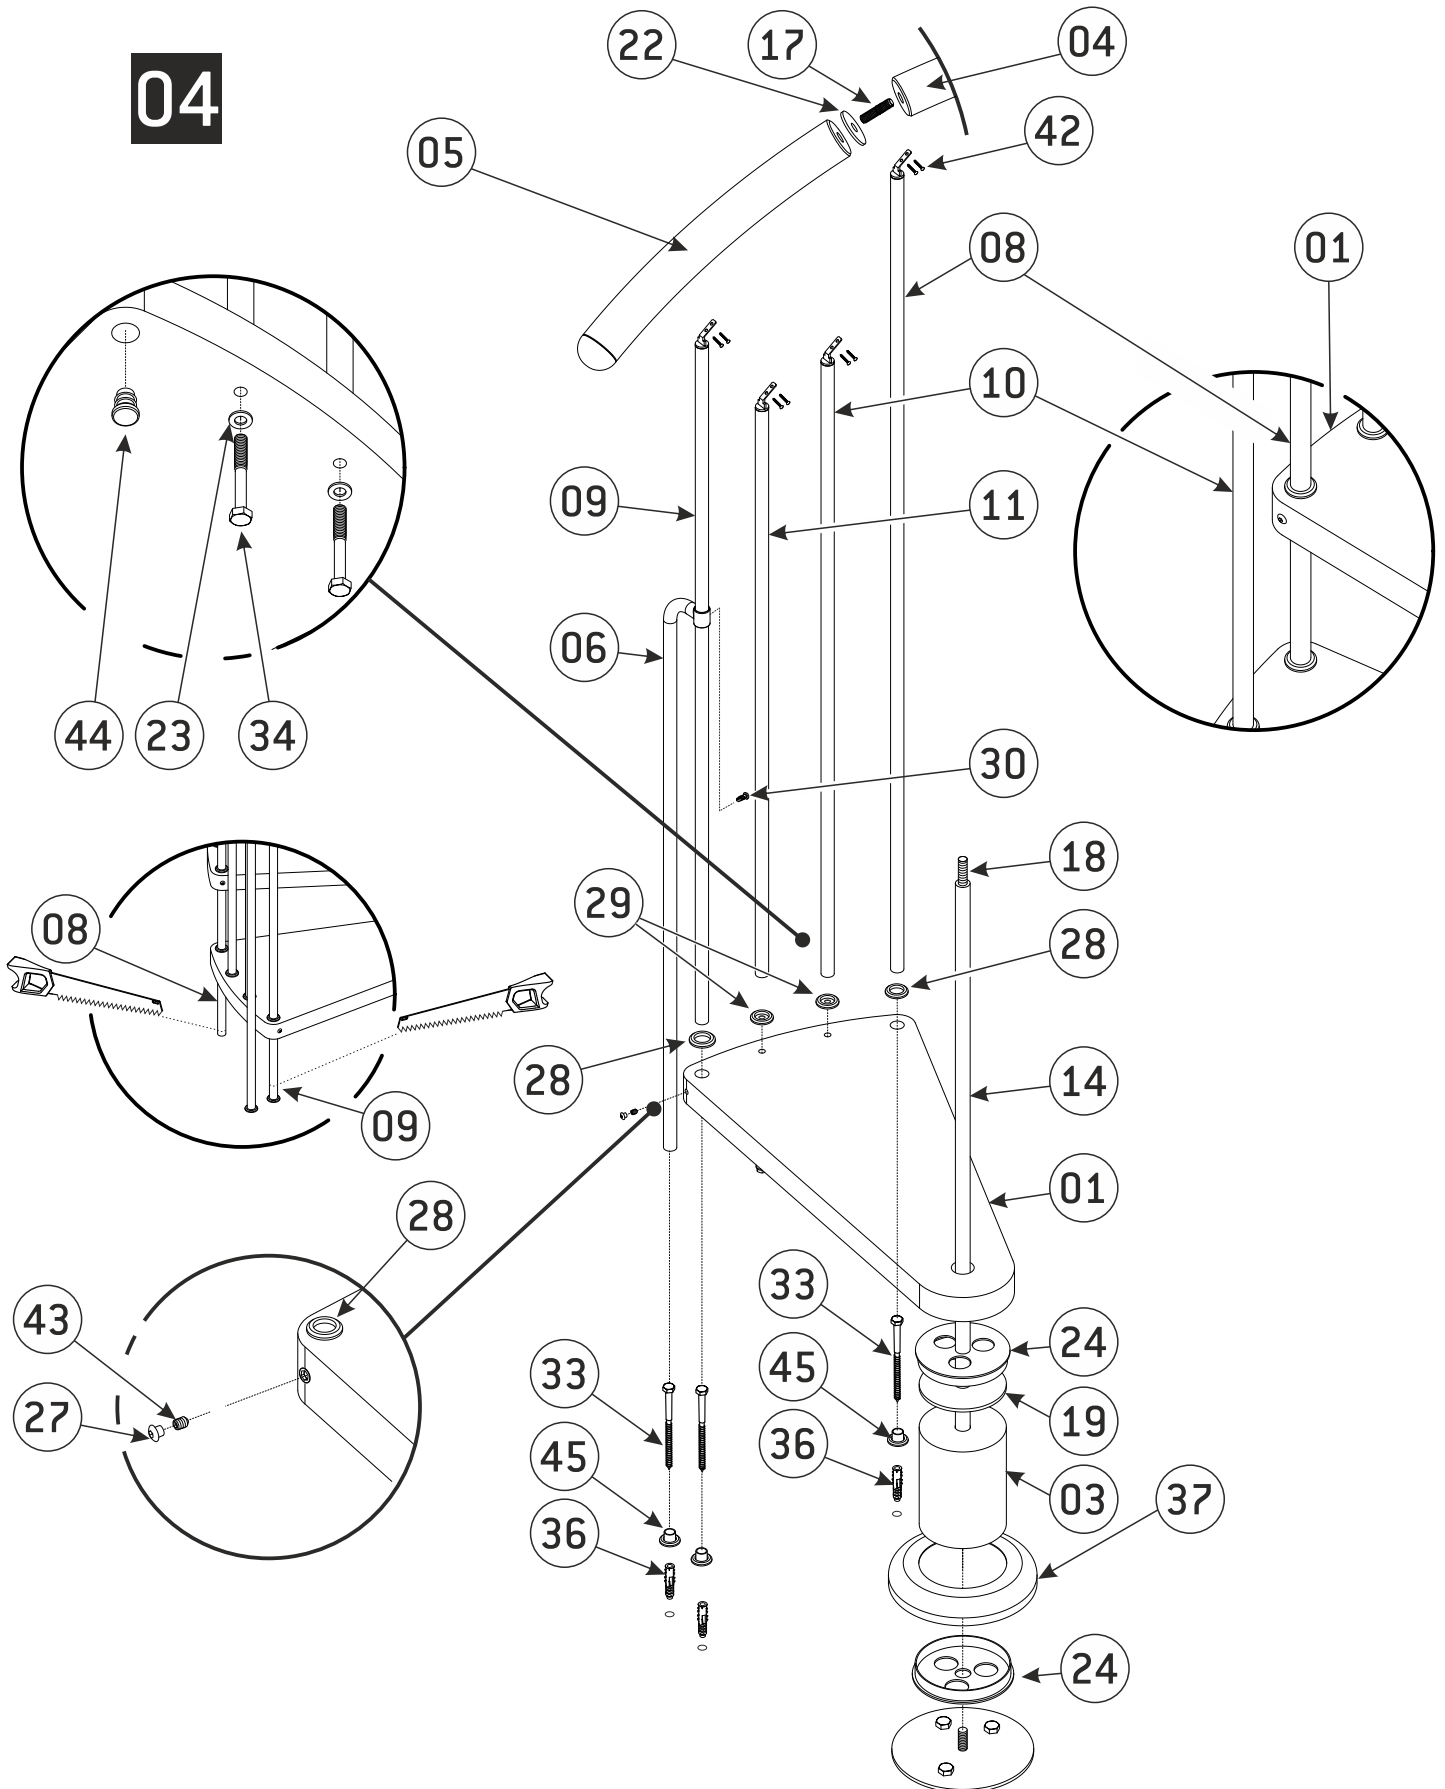

COLUMBIA VEGA

Ø140

- Ⓧ FR COLUMBIA / VEGA ESCALIER 140 CM
- Ⓧ NL COLUMBIA / VEGA TRAP 140 CM
- Ⓧ GB COLUMBIA / VEGA STAIRCASE 140 CM
- Ⓧ DE TREPPE COLUMBIA / VEGA 140 CM
- Ⓧ ES COLUMBIA / VEGA ESCALERA 140 CM
- Ⓧ RO COLUMBIA / VEGA SCARĂ DE 140 CM

1 40x334x770mm x13 	2 40x820x820mm x1 	3 Ø118x160mm x14 	4 Ø50x415mm x13 	5 Ø50x455mm x2 	6 Ø18x900mm x1
7 Ø34x955 mm x1 	8 Ø18x1315 mm x1 	9 Ø18x1120 mm x13 	10 Ø18x1013 mm x13 	11 Ø18x938 mm x13 	12 Ø18x955 mm x6
13 M20x997 mm x1 	14 Ø20x997 mm x2 M12 	15 Ø20x220 mm x1 M12 	16 Ø192x4 mm x1 	17 M8x60 mm x13 	18 M12x80 mm x3
19 118x5 mm x56 	20 120x3 mm x1 	21 Ø36x3 mm x1 A20 	22 Ø40x4mm x12 	23 Ø16x1.6 mm x31 A8 	24 Ø121x18 mm x28
25 Ø50x865 mm x1 	26 x1 	27 Ø10x7 mm x27 	28 Ø28x4 mm x27 	29 Ø28x4 mm x31 	30 Ø4,8x13 x3
31 Ø6x25 x8 	32 Ø6x60 x14 	33 Ø8x80 x6 	34 M8x60 x31 	35 Ø10x50 x14 	36 Ø12x60 x6

37 x1 Ø200x33 mm	38 x1 Ø22x82 mm	39 x1 Ø55x60 mm	40 x2 Ø55x60 mm Pz3	41 x4 15x60x70 mm 15x60x100 mm a b	42 x92 Ø3.5x25 mm
43 x27 M6x8 mm	44 x12 18.5x22 mm	45 x3 Ø28x15 mm	46 x4 50x60x90 mm	47 x1 36x4 mm	48 x2 Ø40x900 mm M8
49 x2 Ø73x70 mm	50 x4 Ø4x25mm	51 x4 Ø6x30mm	52 x2 Ø75x12mm	5h	

Tx10-30 Ph2/3 Ø10 Ø4
Pz2/3 Ø12 Ø5

Hex 3 30 13
13

01

02

04

05

06

07