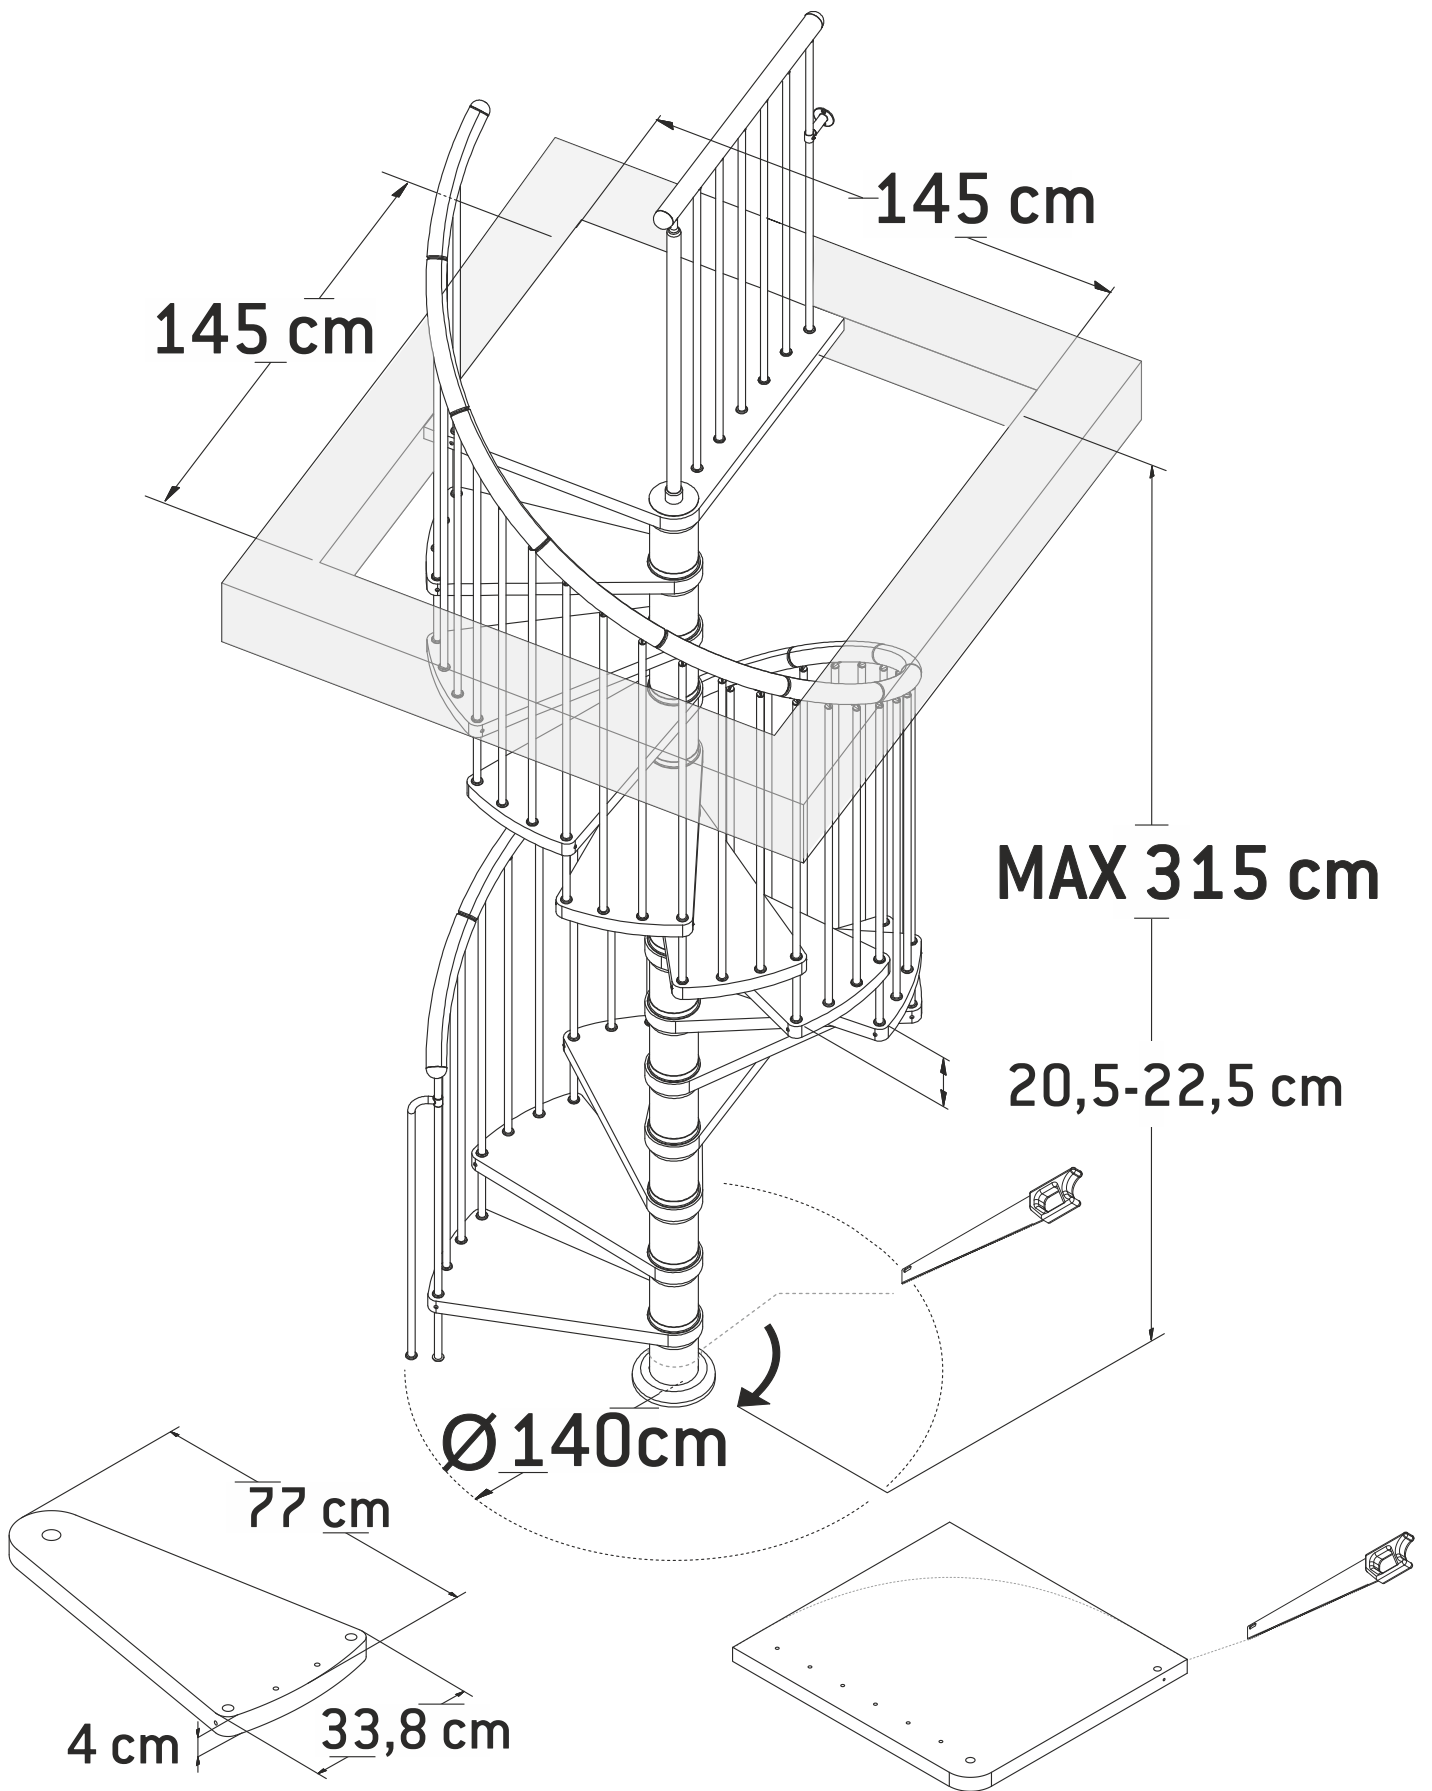

COLUMBIA VEGA

Ø140

- Ⓧ FR COLUMBIA / VEGA ESCALIER 140 CM
- Ⓧ NL COLUMBIA / VEGA TRAP 140 CM
- Ⓧ GB COLUMBIA / VEGA STAIRCASE 140 CM
- Ⓧ DE TREPPE COLUMBIA / VEGA 140 CM
- Ⓧ ES COLUMBIA / VEGA ESCALERA 140 CM
- Ⓧ RO COLUMBIA / VEGA SCARĂ DE 140 CM

1 40x334x770mm x13 	2 40x820x820mm x1 	3 Ø118x160mm x14 	4 Ø50x415mm x13 	5 Ø50x455mm x2 	6 Ø18x900mm x1
7 Ø34x955 mm x1 	8 Ø18x1315 mm x1 	9 Ø18x1120 mm x13 	10 Ø18x1013 mm x13 	11 Ø18x938 mm x13 	12 Ø18x955 mm x6
13 M20x997 mm x1 	14 Ø20x997 mm x2 M12 	15 Ø20x220 mm x1 M12 	16 Ø192x4 mm x1 	17 M8x60 mm x13 	18 M12x80 mm x3
19 118x5 mm x56 	20 120x3 mm x1 	21 Ø36x3 mm x1 A20 	22 Ø40x4mm x12 	23 Ø16x1.6 mm x31 A8 	24 Ø121x18 mm x28
25 Ø50x865 mm x1 	26 x1 	27 Ø10x7 mm x27 	28 Ø28x4 mm x27 	29 Ø28x4 mm x31 	30 Ø4,8x13 x3
31 Ø6x25 x8 	32 Ø6x60 x14 	33 Ø8x80 x6 	34 M8x60 x31 	35 Ø10x50 x14 	36 Ø12x60 x6

37 x1 Ø200x33 mm	38 x1 Ø22x82 mm	39 x1 Ø55x60 mm	40 x2 Ø55x60 mm Pz3	41 x4 15x60x70 mm 15x60x100 mm a b	42 x92 Ø3.5x25 mm
43 x27 M6x8 mm	44 x12 18.5x22 mm	45 x3 Ø28x15 mm	46 x4 50x60x90 mm	47 x1 36x4 mm	48 x2 Ø40x900 mm M8
49 x2 Ø73x70 mm	50 x4 Ø4x25mm	51 x4 Ø6x30mm	52 x2 Ø75x12mm	5h	

Tx10-30 Ph2/3 Ø10 Ø4
Pz2/3 Ø12 Ø5

Hex 3 30 13
13

01

02

04

05

06

07