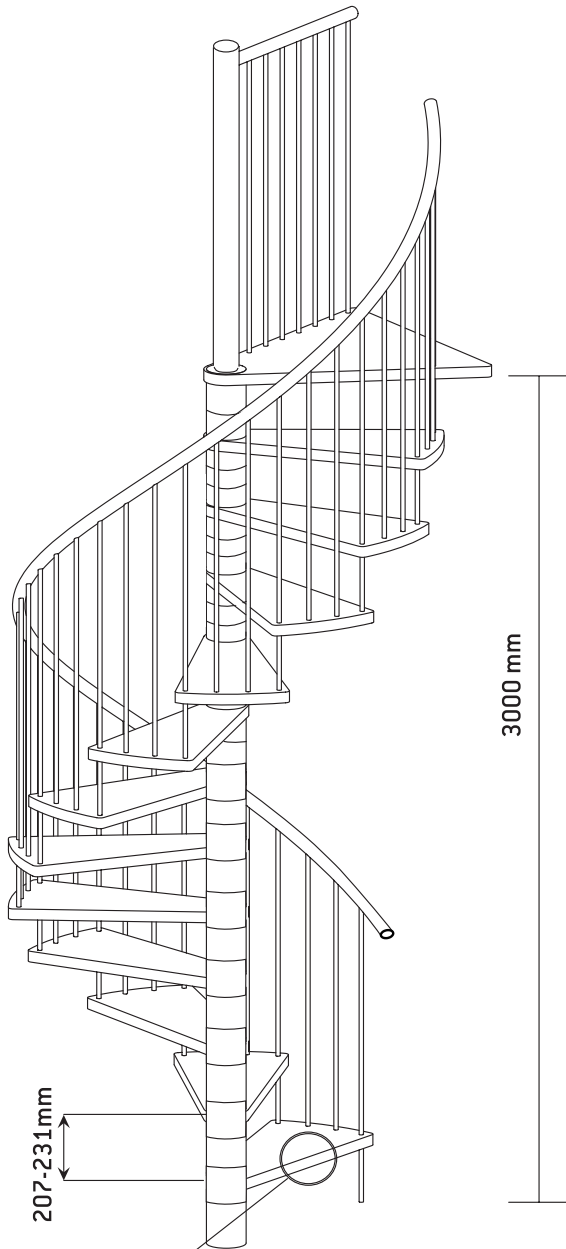

DELTA

- ® ESCALIER SPIRALE EN MÉTAL LAQUÉ GRIS ANTHRACITE
- ® SPIRAALTRAP IN ANTRACIET GRIJS GELAKT METAAL
- ® SPIRAL STAIRCASE IN ANTHRACITE GREY LACQUERED METAL
- ® SPINDELSTREPE IN ANTHRACIT GRAU LACKIERTEM METALL
- ® ESCALERA DE CARACOL EN METAL LACADO GRIS ANTRACITA
- ® ESCADA DE CARACOL EM METAL LACADO CINZENTO ANTRACITE
- ® SCARA SPIRALA DIN METAL VOPSIT GRI ANTRACIT

	9	10	11	12	13	
	1863	2070	2277	2484	2691	mm
	-	-	-	-	-	
	2079	2310	2541	2772	3003	mm
	268°	297°	326°	356°	385°	
	233°	258°	283°	308°	334°	

DM 140 - DM 120

207-231 mm

3000 mm

	W	D
120	600-650 mm	> 1200 mm
140	700-750 mm	> 1400 mm

<p>Z1</p>  <p>1x</p>		<p>Z2</p>  <p>12x</p>	
<p>Z3</p>  <p>Ø60,2x980mm</p> <p>1x</p>		<p>Z4</p>  <p>Ø60,2x980mm</p> <p>1x</p>	
<p>Z5</p>  <p>Ø 51x2,6x220mm</p> <p>1x</p>	<p>Z6</p>  <p>Ø 51x2,6x220mm</p> <p>1x</p>	<p>Z7</p>  <p>Ø 22x1x1185mm</p> <p>13x</p>	
<p>Z8</p>  <p>Ø22x1x1105mm</p> <p>12x</p>		<p>Z9</p>  <p>Ø 22x1x1030mm</p> <p>22x</p>	
<p>Z10</p>  <p>Ø127x144,3mm</p> <p>1x</p>	<p>Z11</p>  <p>Ø127x38,4mm</p> <p>1x</p>	<p>Z12</p>  <p>15x</p>	<p>Z13</p>  <p>1x</p>
<p>Z14</p>  <p>1x</p>	<p>Z15</p>  <p>Ø 22x70mm</p> <p>1x</p>	<p>Z16</p>  <p>Ø50x1x992mm</p> <p>2x</p>	
<p>Z17</p>  <p>Ø50x1x400mm</p> <p>12x</p>	<p>Z18</p>  <p>Ø100x3 d21mm</p> <p>1x</p>	<p>Z19</p>  <p>M20x1210 mm</p> <p>2x</p>	

1

2

A
0 x Z21 = 207 mm
1 x Z21 = 210 mm
2 x Z21 = 213 mm
3 x Z21 = 216 mm
4 x Z21 = 219 mm
5 x Z21 = 222 mm
6 x Z21 = 225 mm
7 x Z21 = 228 mm
8 x Z21 = 231 mm

3

4

5

6

7