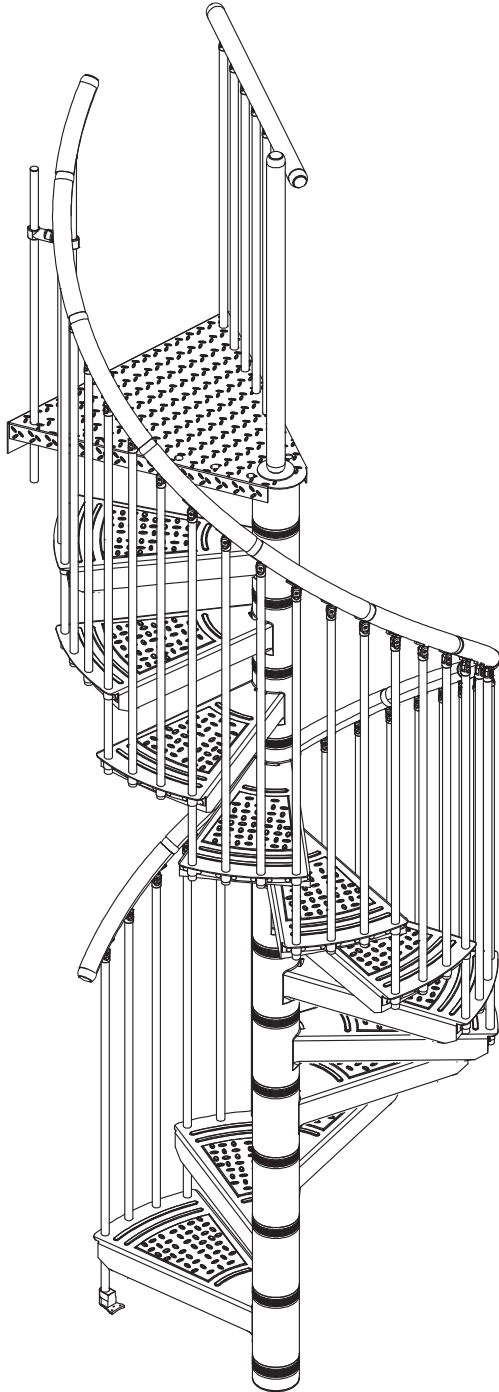

DELTA

- ® ESCALIER SPIRALE EN MÉTAL LAQUÉ GRIS ANTHRACITE
- ® SPIRAALTRAP IN ANTRACIET GRIJS GELAKT METAAL
- ® SPIRAL STAIRCASE IN ANTHRACITE GREY LACQUERED METAL
- ® SPINDELSTREPE IN ANTHRACIT GRAU LACKIERTEM METALL
- ® ESCALERA DE CARACOL EN METAL LACADO GRIS ANTRACITA
- ® ESCADA DE CARACOL EM METAL LACADO CINZENTO ANTRACITE
- ® SCARA SPIRALA DIN METAL VOPSIT GRI ANTRACIT

	9	10	11	12	13	
	1863	2070	2277	2484	2691	mm
	-	-	-	-	-	
	2079	2310	2541	2772	3003	mm
	268°	297°	326°	356°	385°	
	233°	258°	283°	308°	334°	

DM 140 - DM 120

207-231 mm

3000 mm

	W	D
120	600-650 mm	> 1200 mm
140	700-750 mm	> 1400 mm

<p>Z1</p>  <p>1x</p>		<p>Z2</p>  <p>12x</p>	
<p>Z3</p>  <p>Ø60,2x980mm</p> <p>1x</p>		<p>Z4</p>  <p>Ø60,2x980mm</p> <p>1x</p>	
<p>Z5</p>  <p>Ø 51x2,6x220mm</p> <p>1x</p>	<p>Z6</p>  <p>Ø 51x2,6x220mm</p> <p>1x</p>	<p>Z7</p>  <p>Ø 22x1x1185mm</p> <p>13x</p>	
<p>Z8</p>  <p>Ø22x1x1105mm</p> <p>12x</p>		<p>Z9</p>  <p>Ø 22x1x1030mm</p> <p>22x</p>	
<p>Z10</p>  <p>Ø127x144,3mm</p> <p>1x</p>	<p>Z11</p>  <p>Ø127x38,4mm</p> <p>1x</p>	<p>Z12</p>  <p>15x</p>	<p>Z13</p>  <p>1x</p>
<p>Z14</p>  <p>1x</p>	<p>Z15</p>  <p>Ø 22x70mm</p> <p>1x</p>	<p>Z16</p>  <p>Ø50x1x992mm</p> <p>2x</p>	
<p>Z17</p>  <p>Ø50x1x400mm</p> <p>12x</p>	<p>Z18</p>  <p>Ø100x3 d21mm</p> <p>1x</p>	<p>Z19</p>  <p>M20x1210 mm</p> <p>2x</p>	

<p>Z47</p>  <p>4x</p> <p>M6 x 6mm DIN914</p>	<p>Z48</p>  <p>118x</p> <p>M6 x 16mm DIN603</p>	<p>Z49</p>  <p>10x</p> <p>Ø 30mm M10 DIN9021A</p>	<p>Z50</p>  <p>8x</p> <p>Ø 16mm M8 DIN125A</p>
<p>Z51</p>  <p>46x</p> <p>Ø 4x25mm</p>	<p>Z52</p>  <p>92x</p> <p>Ø 3,9x16mm</p>	<p>Z53</p>  <p>5x</p>	 <p>Ø 12mm Ø 8mm Ø 1,5mm</p>