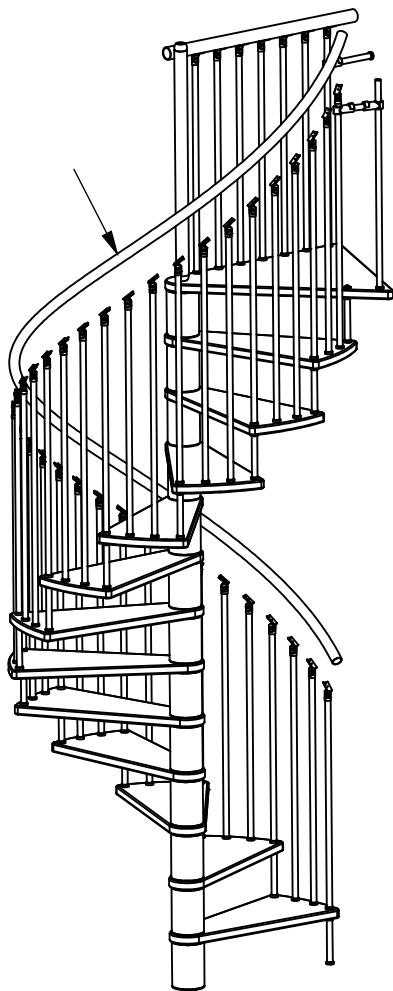

RUE GRIMARD, 39 B-6061 MONTIGNIES-SUR-SAMBRE (CHARLEROI) - BELGIUM
TEL: +32/71/25.39.60 FAX: +32/71/25.39.72 E-MAIL: info@sogem-sa.com