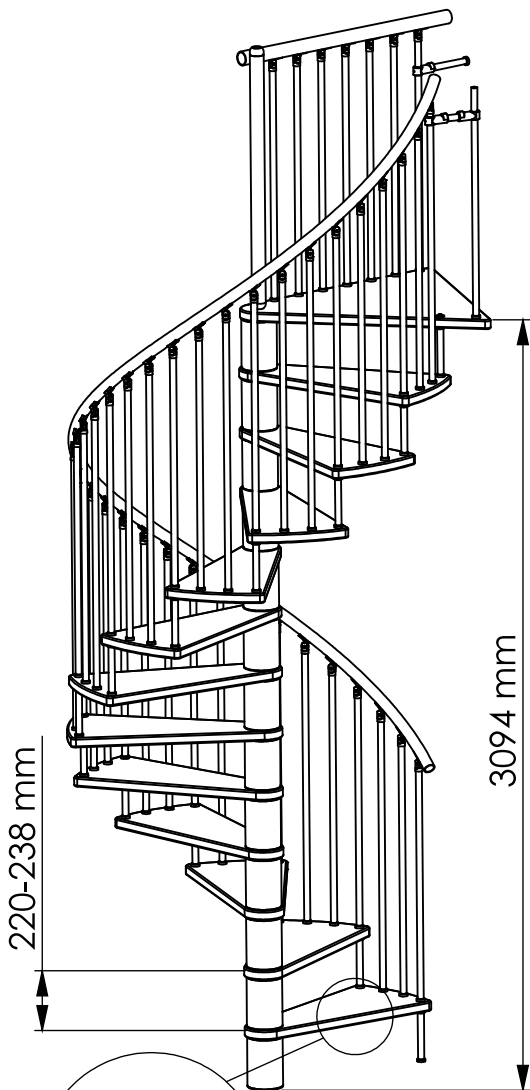

KAPPA / SIGMA

Ø 120 / Ø 140

- FR ESCALIER SPIRALE AVEC MARCHES EN HÊTRE LAMELLÉ VERNI 120 / 140 CM
- NL SPIRAALTRAP MET TREDEN IN VERNIST GELAMELLEERD BEUK 120 / 140 CM
- GB SPIRAL STAIRCASE WITH LAMELLAR LACQUERED BEECH 120 / 140 CM
- DE SPINDELSTREPPEN AUS BUCHE LEIMHOLZ 120 / 140 CM
- ES ESCALERA DE CARACOL CON PELDAÑOS EN HAYA LAMELADA BARNIZADA 120 / 140 CM
- PT ESCADA DE CARACOL EM FAIA LAMELADA 120 / 140 CM
- RO SCARA SPIRALA CU TREPTE DIN FAG LAMELAR LACUIT 120 / 140 CM

	9	10	11	12	13
H min	1980mm	2200mm	2420mm	2640mm	2860mm
H max	2142mm	2380mm	2618mm	2856mm	3094mm
DM120	232°	258°	284°	310°	336°
DM140	236°	262°	288°	314°	340°

	W	D
120	600-650 mm	> 1200 mm
140	700-750 mm	> 1400 mm

DM 120

DM 140

<p>S01</p>  <p>1x</p>	<p>S02</p>  <p>12x</p>	<p>S03</p>  <p>1x</p> <p>Ø 50 x 910x1 mm</p>	<p>S04a</p>  <p>1x</p> <p>Ø 51 x 100 mm</p>	<p>S05</p>  <p>2x</p> <p>Ø 60,2 x 980 mm</p>
<p>S06</p>  <p>1x</p> <p>Ø 51x2,6x220 mm</p>	<p>S07</p>  <p>1x</p> <p>Ø 51x2,6x220 mm</p>	<p>S08</p>  <p>23x</p> <p>Ø 22x1x840 mm</p>	<p>S09</p>  <p>24x</p> <p>Ø 22x1x1100 mm</p>	<p>S10</p>  <p>13x</p> <p>Ø 127x179 mm</p>
<p>S11</p>  <p>14x</p> <p>Ø 22x1x175 mm</p>	<p>S12</p>  <p>1x</p> <p>Ø 22x1x70 mm</p>	<p>S13</p>  <p>12x</p> <p>Ø 50x1x400 mm</p>	<p>S14</p>  <p>1x</p> <p>Ø 50x1x952 mm</p>	<p>S15</p>  <p>2x</p>
<p>S16</p>  <p>1x</p> <p>Ø 100 x 3 mm</p>	<p>S17</p>  <p>2x</p> <p>M20 x 1000 mm</p>	<p>S19</p>  <p>6x</p> <p>M8 x 1000 mm</p>	<p>S20</p>  <p>1x</p> <p>M10 x 120 mm</p>	<p>S21</p>  <p>1x</p> <p>M20 DIN 6334</p>
<p>S22</p>  <p>104x</p> <p>Ø 127 x 3 mm</p>	<p>S23</p>  <p>3x</p>	<p>S24</p>  <p>46x</p>	<p>S25</p>  <p>17x</p> <p>Ø 50 mm</p>	<p>S26</p>  <p>46x</p>
<p>S27a</p>  <p>10x</p> <p>Ø 8 mm</p>	<p>S27b</p>  <p>2x</p> <p>Ø 12 mm</p>	<p>S28</p>  <p>1x</p> <p>Ø 22 mm</p>	<p>S29</p>  <p>5x</p> <p>Ø 35 mm</p>	<p>S30</p>  <p>1x</p> <p>M20 DIN 934</p>