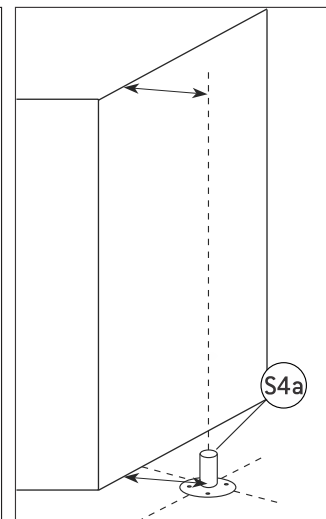

KAPPA / SIGMA

Ø 120 / Ø 140

- FR ESCALIER SPIRALE AVEC MARCHES EN HÊTRE LAMELLÉ VERNI 120 / 140 CM
- NL SPIRAALTRAP MET TREDEN IN VERNIST GELAMELLEERD BEUK 120 / 140 CM
- GB SPIRAL STAIRCASE WITH LAMELLAR LACQUERED BEECH 120 / 140 CM
- DE SPINDELSTREPPEN AUS BUCHE LEIMHOLZ 120 / 140 CM
- ES ESCALERA DE CARACOL CON PELDAÑOS EN HAYA LAMELADA BARNIZADA 120 / 140 CM
- PT ESCADA DE CARACOL EM FAIA LAMELADA 120 / 140 CM
- RO SCARA SPIRALA CU TREPTE DIN FAG LAMELAR LACUIT 120 / 140 CM

	9	10	11	12	13
H min	1980mm	2200mm	2420mm	2640mm	2860mm
H max	2142mm	2380mm	2618mm	2856mm	3094mm
DM120	232°	258°	284°	310°	336°
DM140	236°	262°	288°	314°	340°

	W	D
120	600-650 mm	> 1200 mm
140	700-750 mm	> 1400 mm

DM 120

DM 140

<p>S01</p>  <p>1x</p>	<p>S02</p>  <p>12x</p>	<p>S03</p>  <p>1x</p> <p>Ø 50 x 910x1 mm</p>	<p>S04a</p>  <p>1x</p> <p>Ø 51 x 100 mm</p>	<p>S05</p>  <p>2x</p> <p>Ø 60,2 x 980 mm</p>
<p>S06</p>  <p>1x</p> <p>Ø 51x2,6x220 mm</p>	<p>S07</p>  <p>1x</p> <p>Ø 51x2,6x220 mm</p>	<p>S08</p>  <p>23x</p> <p>Ø 22x1x840 mm</p>	<p>S09</p>  <p>24x</p> <p>Ø 22x1x1100 mm</p>	<p>S10</p>  <p>13x</p> <p>Ø 127x179 mm</p>
<p>S11</p>  <p>14x</p> <p>Ø 22x1x175 mm</p>	<p>S12</p>  <p>1x</p> <p>Ø 22x1x70 mm</p>	<p>S13</p>  <p>12x</p> <p>Ø 50x1x400 mm</p>	<p>S14</p>  <p>1x</p> <p>Ø 50x1x952 mm</p>	<p>S15</p>  <p>2x</p>
<p>S16</p>  <p>1x</p> <p>Ø 100 x 3 mm</p>	<p>S17</p>  <p>2x</p> <p>M20 x 1000 mm</p>	<p>S19</p>  <p>6x</p> <p>M8 x 1000 mm</p>	<p>S20</p>  <p>1x</p> <p>M10 x 120 mm</p>	<p>S21</p>  <p>1x</p> <p>M20 DIN 6334</p>
<p>S22</p>  <p>104x</p> <p>Ø 127 x 3 mm</p>	<p>S23</p>  <p>3x</p>	<p>S24</p>  <p>46x</p>	<p>S25</p>  <p>17x</p> <p>Ø 50 mm</p>	<p>S26</p>  <p>46x</p>
<p>S27a</p>  <p>10x</p> <p>Ø 8 mm</p>	<p>S27b</p>  <p>2x</p> <p>Ø 12 mm</p>	<p>S28</p>  <p>1x</p> <p>Ø 22 mm</p>	<p>S29</p>  <p>5x</p> <p>Ø 35 mm</p>	<p>S30</p>  <p>1x</p> <p>M20 DIN 934</p>