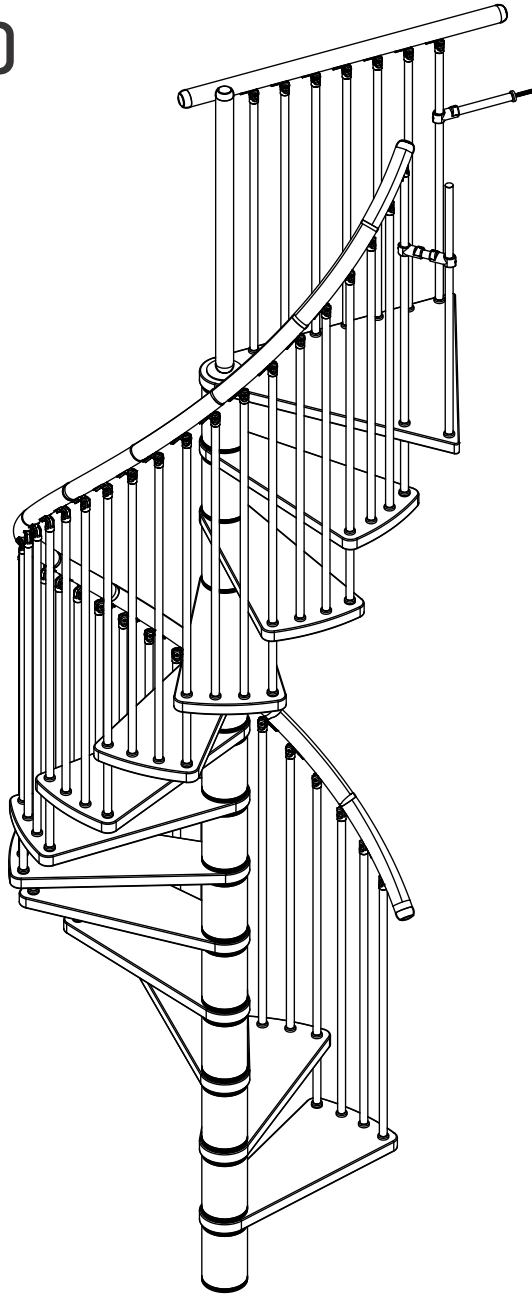

KAPPA / SIGMA

Ø 120 / Ø 140

- FR ESCALIER SPIRALE AVEC MARCHES EN HÊTRE LAMELLÉ VERNI 120 / 140 CM
- NL SPIRAALTRAP MET TREDEN IN VERNIST GELAMELLEERD BEUK 120 / 140 CM
- GB SPIRAL STAIRCASE WITH LAMELLAR LACQUERED BEECH 120 / 140 CM
- DE SPINDELSTREPPEN AUS BUCHE LEIMHOLZ 120 / 140 CM
- ES ESCALERA DE CARACOL CON PELDAÑOS EN HAYA LAMELADA BARNIZADA 120 / 140 CM
- PT ESCADA DE CARACOL EM FAIA LAMELADA 120 / 140 CM
- RO SCARA SPIRALA CU TREPTE DIN FAG LAMELAR LACUIT 120 / 140 CM

	9	10	11	12	13
H min	1980mm	2200mm	2420mm	2640mm	2860mm
H max	2142mm	2380mm	2618mm	2856mm	3094mm
DM120	232°	258°	284°	310°	336°
DM140	236°	262°	288°	314°	340°

	W	D
120	600-650 mm	> 1200 mm
140	700-750 mm	> 1400 mm

DM 120

DM 140

<p>S01</p>  <p>1x</p>	<p>S02</p>  <p>12x</p>	<p>S03</p>  <p>1x</p> <p>Ø 50 x 910x1 mm</p>	<p>S04a</p>  <p>1x</p> <p>Ø 51 x 100 mm</p>	<p>S05</p>  <p>2x</p> <p>Ø 60,2 x 980 mm</p>
<p>S06</p>  <p>1x</p> <p>Ø 51x2,6x220 mm</p>	<p>S07</p>  <p>1x</p> <p>Ø 51x2,6x220 mm</p>	<p>S08</p>  <p>23x</p> <p>Ø 22x1x840 mm</p>	<p>S09</p>  <p>24x</p> <p>Ø 22x1x1100 mm</p>	<p>S10</p>  <p>13x</p> <p>Ø 127x179 mm</p>
<p>S11</p>  <p>14x</p> <p>Ø 22x1x175 mm</p>	<p>S12</p>  <p>1x</p> <p>Ø 22x1x70 mm</p>	<p>S13</p>  <p>12x</p> <p>Ø 50x1x400 mm</p>	<p>S14</p>  <p>1x</p> <p>Ø 50x1x952 mm</p>	<p>S15</p>  <p>2x</p>
<p>S16</p>  <p>1x</p> <p>Ø 100 x 3 mm</p>	<p>S17</p>  <p>2x</p> <p>M20 x 1000 mm</p>	<p>S19</p>  <p>6x</p> <p>M8 x 1000 mm</p>	<p>S20</p>  <p>1x</p> <p>M10 x 120 mm</p>	<p>S21</p>  <p>1x</p> <p>M20 DIN 6334</p>
<p>S22</p>  <p>104x</p> <p>Ø 127 x 3 mm</p>	<p>S23</p>  <p>3x</p>	<p>S24</p>  <p>46x</p>	<p>S25</p>  <p>17x</p> <p>Ø 50 mm</p>	<p>S26</p>  <p>46x</p>
<p>S27a</p>  <p>10x</p> <p>Ø 8 mm</p>	<p>S27b</p>  <p>2x</p> <p>Ø 12 mm</p>	<p>S28</p>  <p>1x</p> <p>Ø 22 mm</p>	<p>S29</p>  <p>5x</p> <p>Ø 35 mm</p>	<p>S30</p>  <p>1x</p> <p>M20 DIN 934</p>