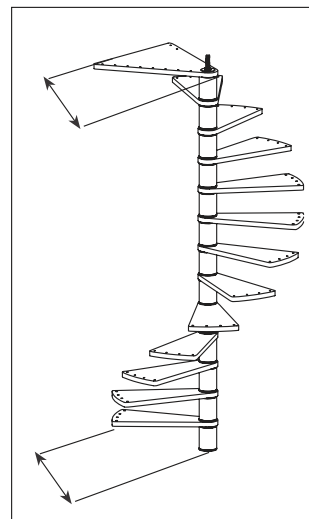

KAPPA / SIGMA

Ø 120 / Ø 140

- FR ESCALIER SPIRALE AVEC MARCHES EN HÊTRE LAMELLÉ VERNI 120 / 140 CM
- NL SPIRAALTRAP MET TREDEN IN VERNIST GELAMELLEERD BEUK 120 / 140 CM
- GB SPIRAL STAIRCASE WITH LAMELLAR LACQUERED BEECH 120 / 140 CM
- DE SPINDELSTREPPEN AUS BUCHE LEIMHOLZ 120 / 140 CM
- ES ESCALERA DE CARACOL CON PELDAÑOS EN HAYA LAMELADA BARNIZADA 120 / 140 CM
- PT ESCADA DE CARACOL EM FAIA LAMELADA 120 / 140 CM
- RO SCARA SPIRALA CU TREPTE DIN FAG LAMELAR LACUIT 120 / 140 CM

	9	10	11	12	13
H min	1980mm	2200mm	2420mm	2640mm	2860mm
H max	2142mm	2380mm	2618mm	2856mm	3094mm
DM120	232°	258°	284°	310°	336°
DM140	236°	262°	288°	314°	340°

	W	D
120	600-650 mm	> 1200 mm
140	700-750 mm	> 1400 mm

DM 120

DM 140

<p>S01</p>  <p>1x</p>	<p>S02</p>  <p>12x</p>	<p>S03</p>  <p>1x</p> <p>Ø 50 x 910x1 mm</p>	<p>S04a</p>  <p>1x</p> <p>Ø 51 x 100 mm</p>	<p>S05</p>  <p>2x</p> <p>Ø 60,2 x 980 mm</p>
<p>S06</p>  <p>1x</p> <p>Ø 51x2,6x220 mm</p>	<p>S07</p>  <p>1x</p> <p>Ø 51x2,6x220 mm</p>	<p>S08</p>  <p>23x</p> <p>Ø 22x1x840 mm</p>	<p>S09</p>  <p>24x</p> <p>Ø 22x1x1100 mm</p>	<p>S10</p>  <p>13x</p> <p>Ø 127x179 mm</p>
<p>S11</p>  <p>14x</p> <p>Ø 22x1x175 mm</p>	<p>S12</p>  <p>1x</p> <p>Ø 22x1x70 mm</p>	<p>S13</p>  <p>12x</p> <p>Ø 50x1x400 mm</p>	<p>S14</p>  <p>1x</p> <p>Ø 50x1x952 mm</p>	<p>S15</p>  <p>2x</p>
<p>S16</p>  <p>1x</p> <p>Ø 100 x 3 mm</p>	<p>S17</p>  <p>2x</p> <p>M20 x 1000 mm</p>	<p>S19</p>  <p>6x</p> <p>M8 x 1000 mm</p>	<p>S20</p>  <p>1x</p> <p>M10 x 120 mm</p>	<p>S21</p>  <p>1x</p> <p>M20 DIN 6334</p>
<p>S22</p>  <p>104x</p> <p>Ø 127 x 3 mm</p>	<p>S23</p>  <p>3x</p>	<p>S24</p>  <p>46x</p>	<p>S25</p>  <p>17x</p> <p>Ø 50 mm</p>	<p>S26</p>  <p>46x</p>
<p>S27a</p>  <p>10x</p> <p>Ø 8 mm</p>	<p>S27b</p>  <p>2x</p> <p>Ø 12 mm</p>	<p>S28</p>  <p>1x</p> <p>Ø 22 mm</p>	<p>S29</p>  <p>5x</p> <p>Ø 35 mm</p>	<p>S30</p>  <p>1x</p> <p>M20 DIN 934</p>