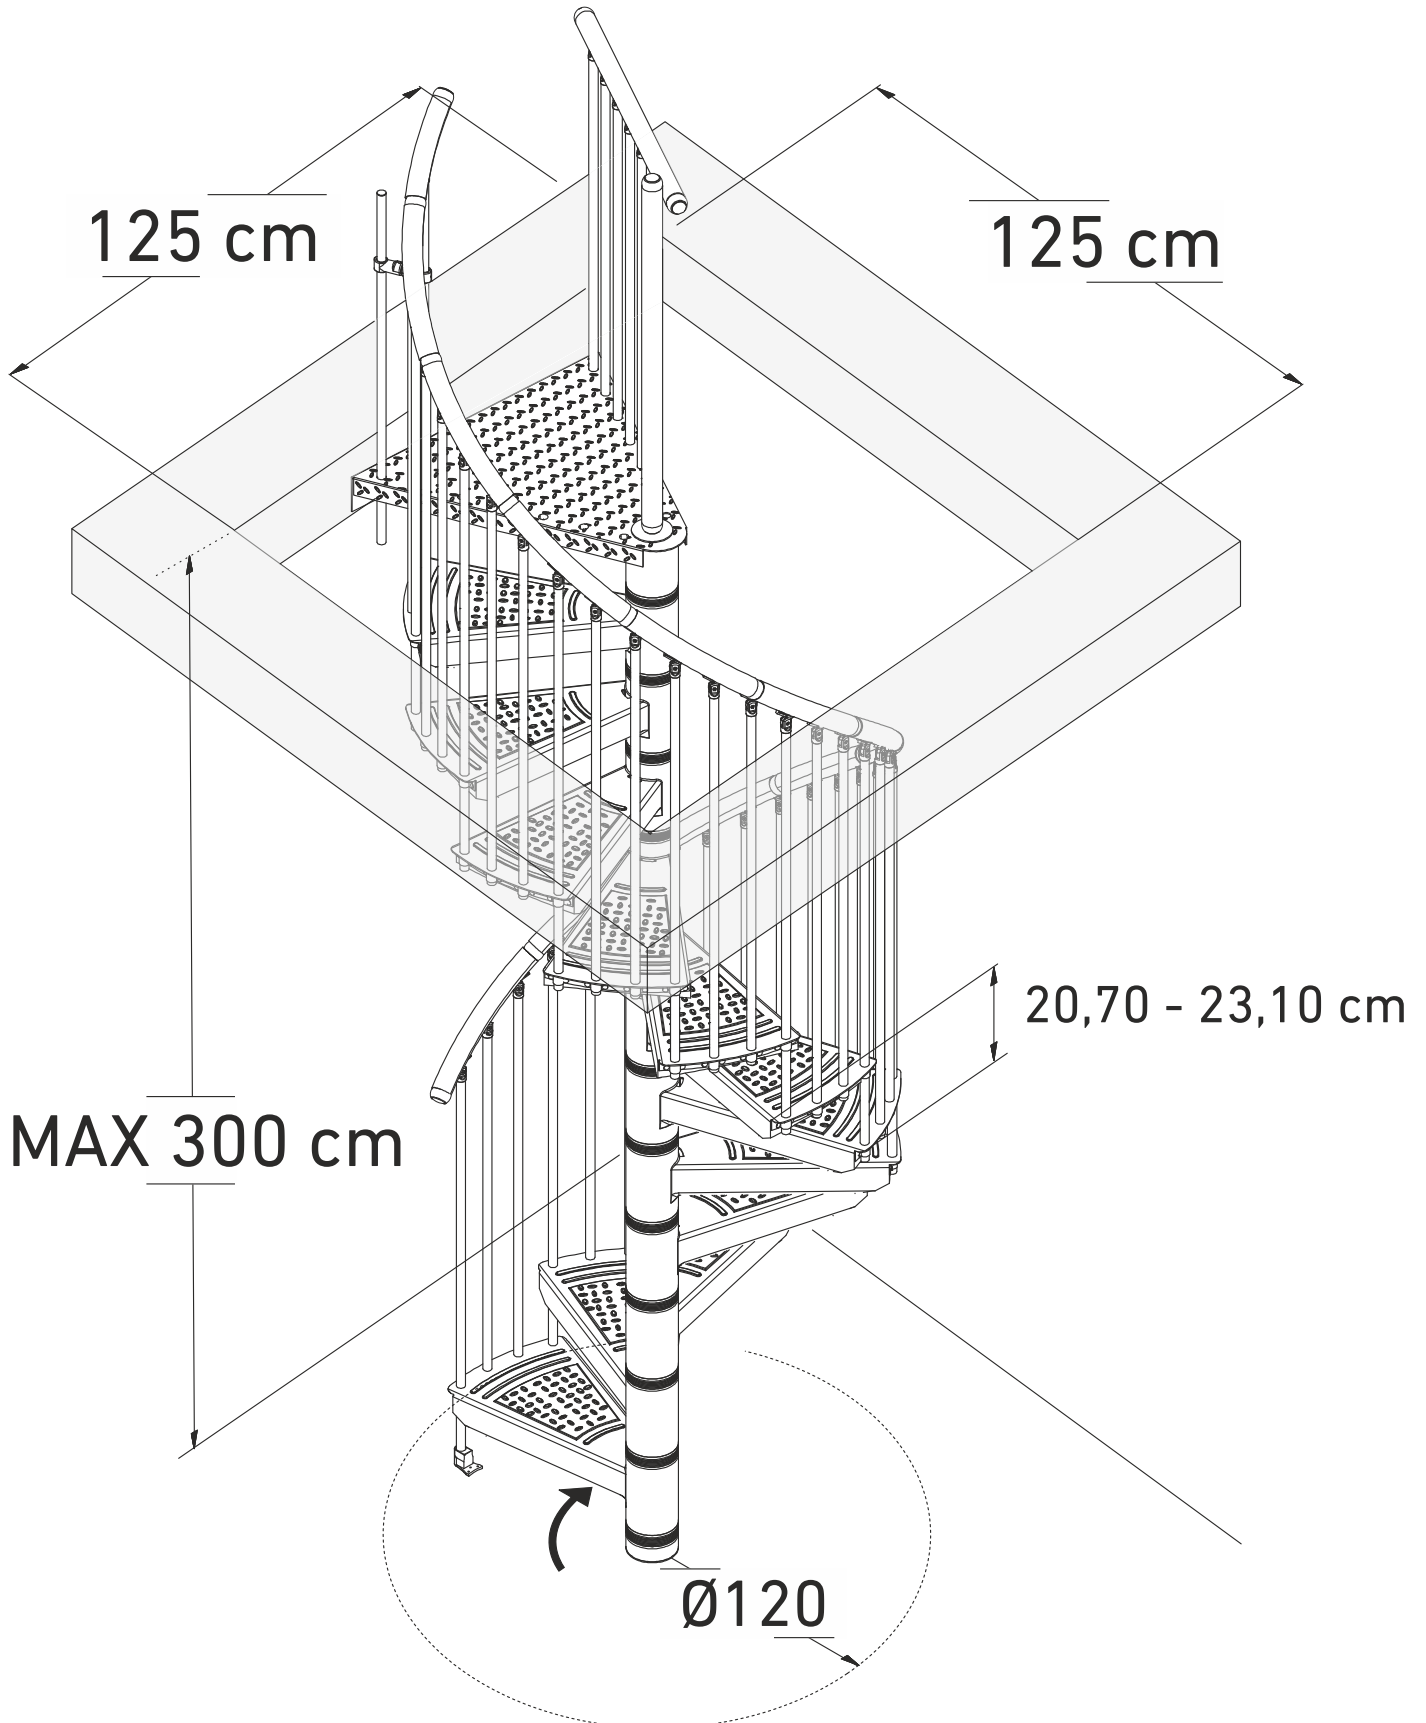

DELTA Ø120

DELTA Ø120

Marches	11	12	13	14	15
Hauteur Min.	2277	2484	2691	2898	3105
Hauteur Max.	2541	2772	3003	3234	3465
Degré	326°	356°	385°	414°	443°