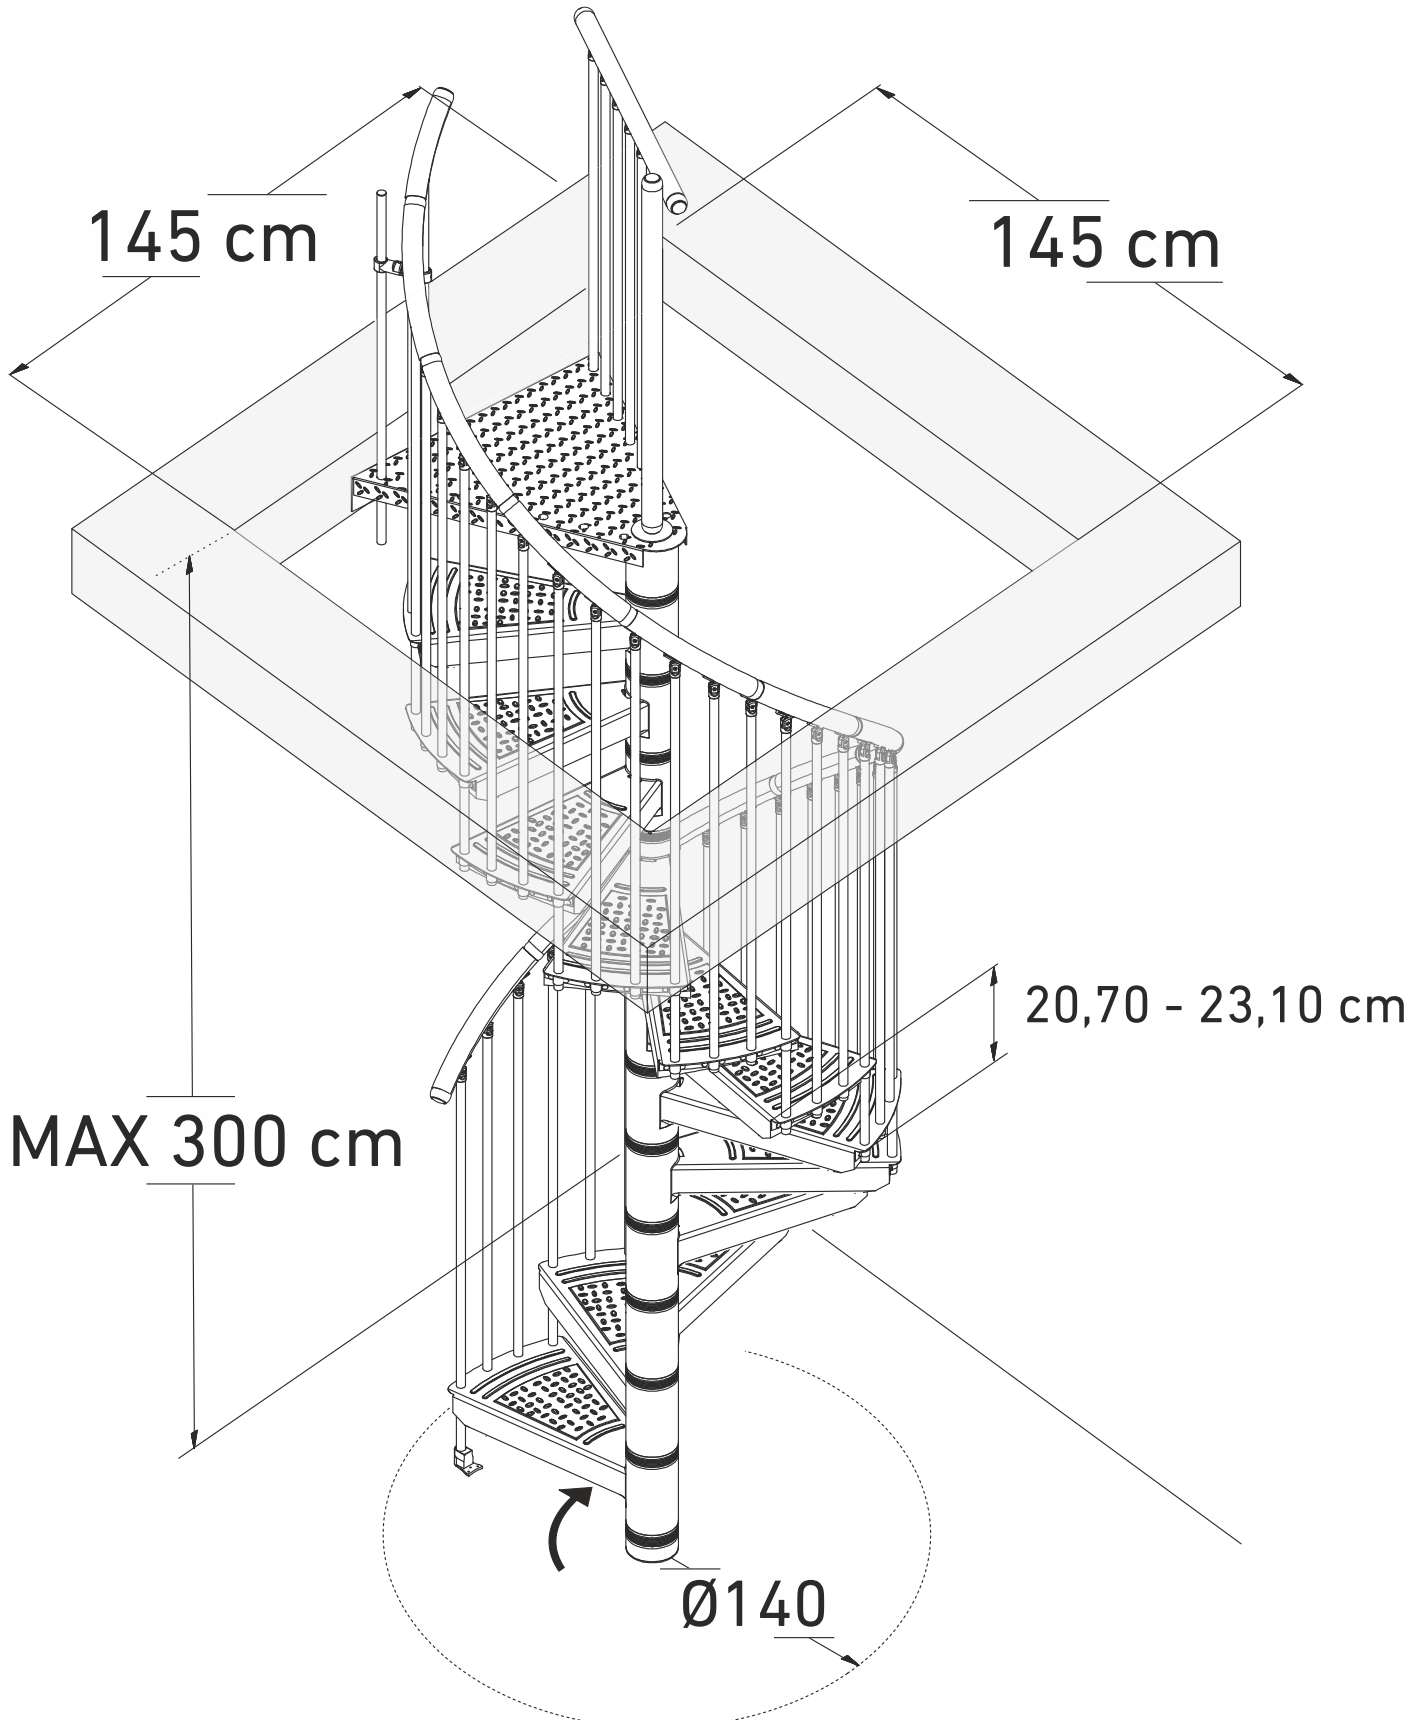

DELTA Ø140

DELTA Ø140

Marches	11	12	13	14	15
Hauteur Min.	2277	2484	2691	2898	3105
Hauteur Max.	2541	2772	3003	3234	3465
Degré	283°	308°	334°	360°	386°