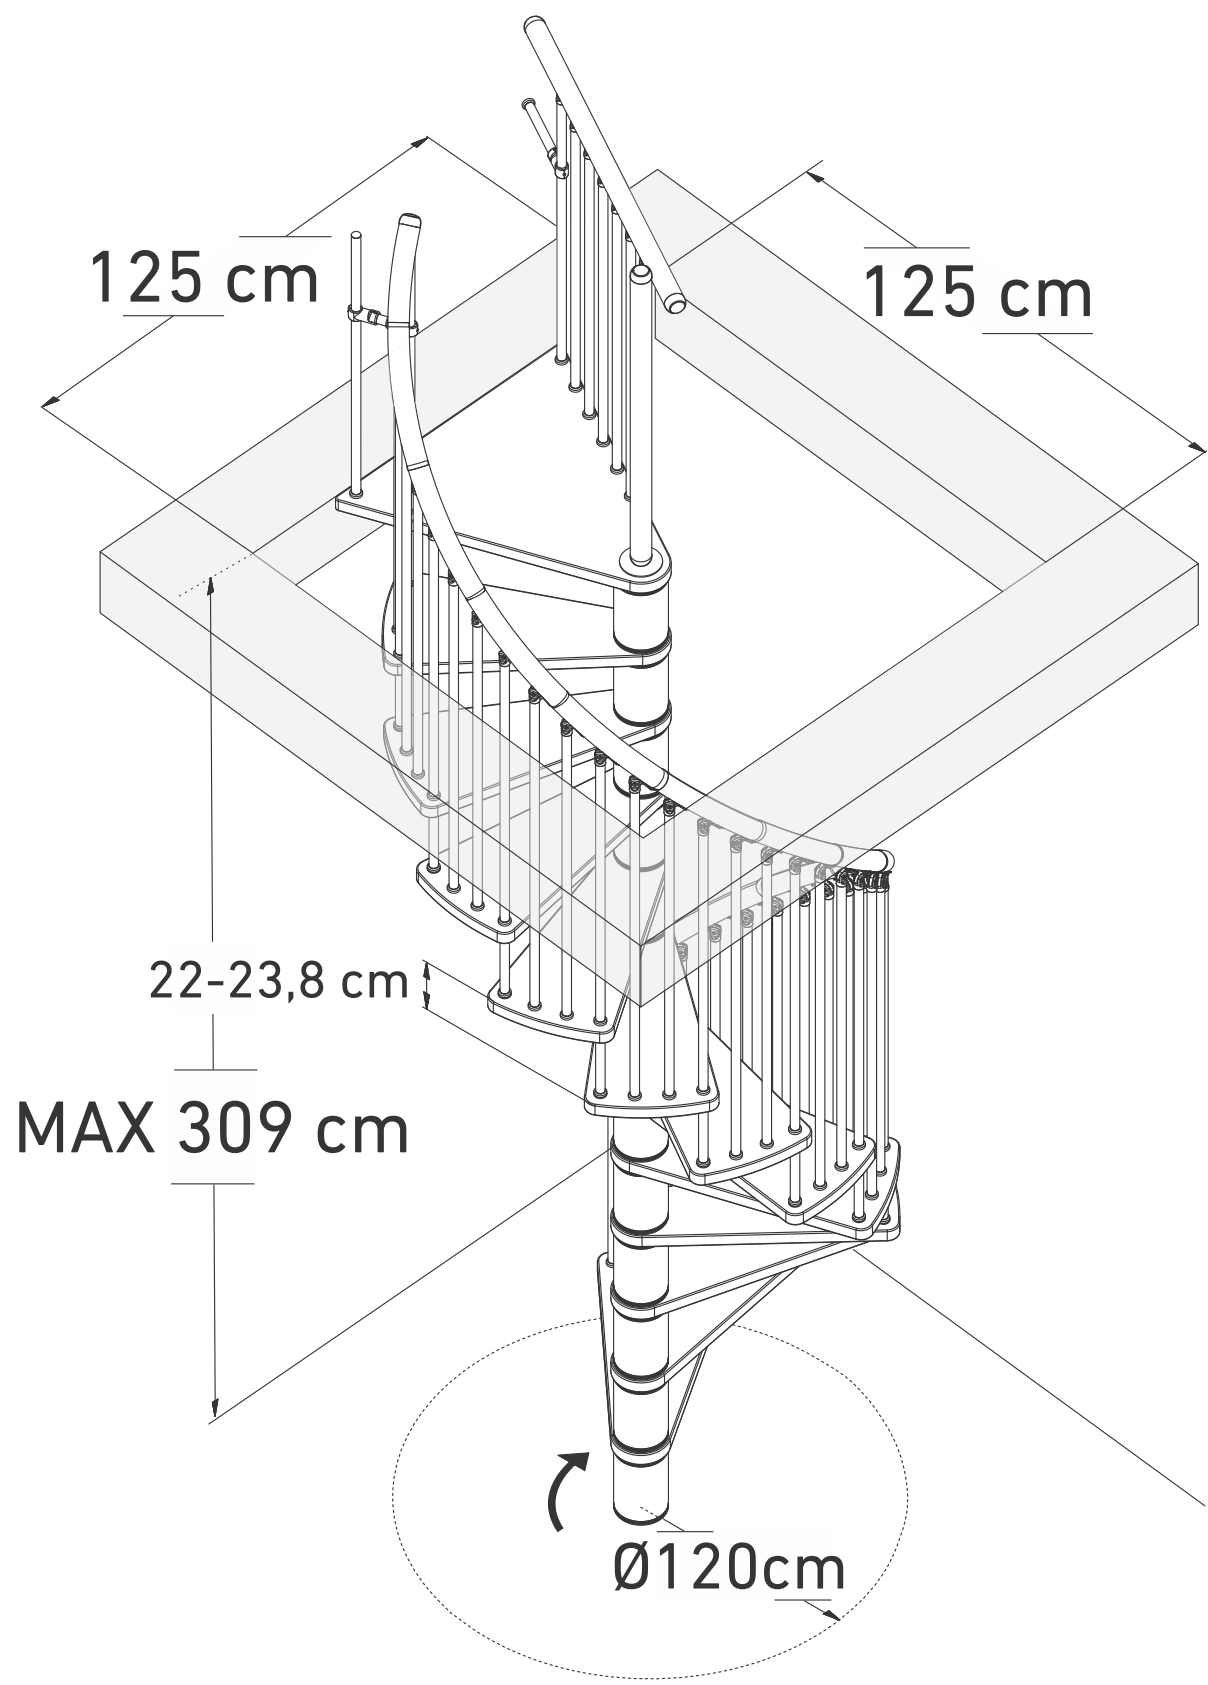

SIGMA Ø120

SIGMA Ø120

Marches	11	12	13
Hauteur Min.	2420	2640	2860
Hauteur Max.	2618	2856	3094
Degré	284°	310°	336°