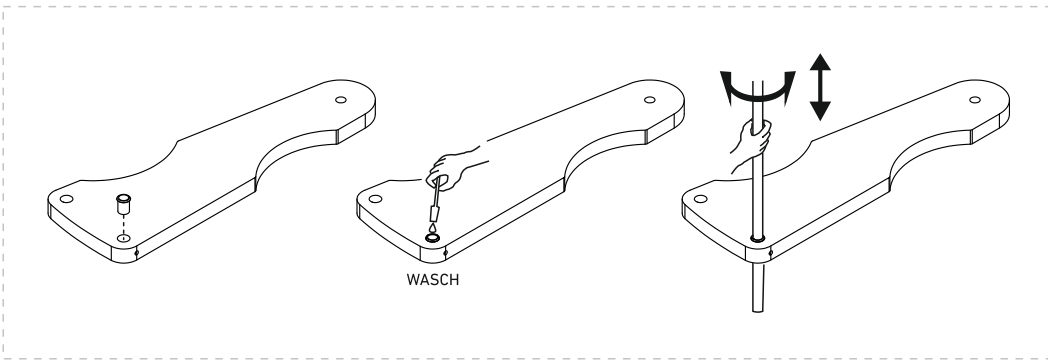

## 120X60 CM

- Ⓡ ESCALIER 1/2 SPIRALE EN MULTIPLEX HÊTRE
- Ⓡ HALVE SPIRAALTRAP IN MULTIPLEX BEUK
- Ⓡ 1/2 SPIRAL STAIRCASE IN MULTIPLEX BEECH
- Ⓡ 1/2-SPINDELTREPPE AUS BUCHE MULTIPLEX
- Ⓡ 1/2 CARACOL EN MULTIPLEX HAYA
- Ⓡ SCARĂ 1/2 SPIRALĂ DIN FAG MULTIPLEX

1 30x220x655mm x12 	2 Ø90x196mm x12 	3 Ø100x2mm x23 	4 Ø90x100mm x1 	5 Ø30x50mm x1 	6 M16x1000mm x1 
7 Ø16x1020 mm x2 M10 	8 Ø18x1130 mm x1 M5 	9 Ø18x1130 mm x1 M5 	10 Ø18x1160 mm x10 M5 	11 Ø18x1000 mm x1 	12 Ø18x235 mm x1 M6 
13 Ø77x26 mm x1 M10 	14 35x110x160 x1 	15 50x50x50 mm x1 	16 Ø21x30 mm x24 	17 Ø9x9 mm x12+1 	18 Ø12x5 mm x28 
19 Ø10x50 mm x11 	20 M6xØ5x50 mm x2 	21 M5x25 mm x12+1 	22 M6x40 mm x1 	23 Ø5x50 mm x33 	24 Ø4x25 mm x2 
25 M16 x2 	26 M16xØ50x3 x2 	27 M6xØ19x1 x2 	28 Ø100xØ77x2 x1 	29 HEX 5 x1 	