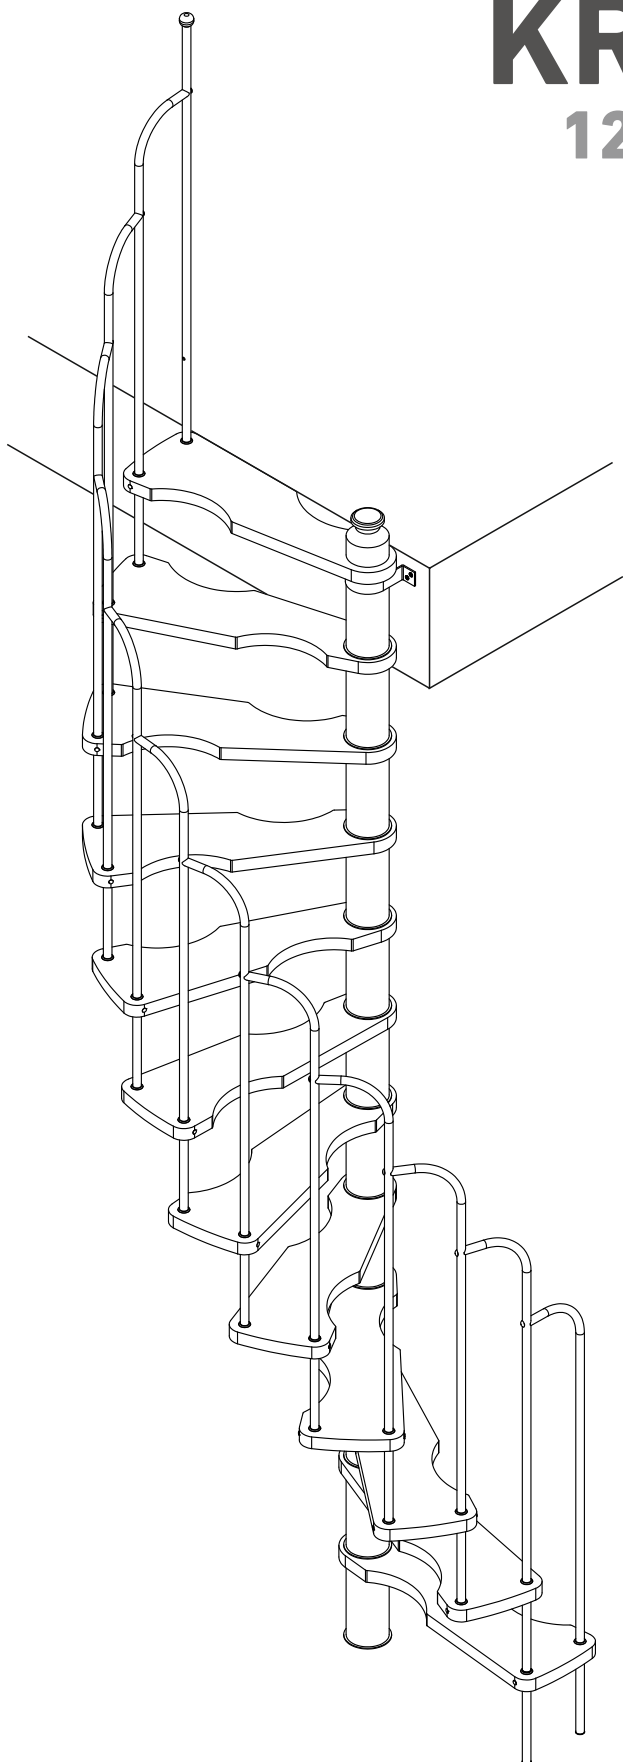

## 120X60 CM

- Ⓡ ESCALIER 1/2 SPIRALE EN MULTIPLEX HÊTRE
- Ⓡ HALVE SPIRAALTRAP IN MULTIPLEX BEUK
- Ⓡ 1/2 SPIRAL STAIRCASE IN MULTIPLEX BEECH
- Ⓡ 1/2-SPINDELTREPPE AUS BUCHE MULTIPLEX
- Ⓡ 1/2 CARACOL EN MULTIPLEX HAYA
- Ⓡ SCARĂ 1/2 SPIRALĂ DIN FAG MULTIPLEX

1 30x220x655mm x12 	2 Ø90x196mm x12 	3 Ø100x2mm x23 	4 Ø90x100mm x1 	5 Ø30x50mm x1 	6 M16x1000mm x1 
7 Ø16x1020 mm x2 M10 	8 Ø18x1130 mm x1 M5 	9 Ø18x1130 mm x1 M5 	10 Ø18x1160 mm x10 M5 	11 Ø18x1000 mm x1 	12 Ø18x235 mm x1 M6 
13 Ø77x26 mm x1 M10 	14 35x110x160 x1 	15 50x50x50 mm x1 	16 Ø21x30 mm x24 	17 Ø9x9 mm x12+1 	18 Ø12x5 mm x28 
19 Ø10x50 mm x11 	20 M6xØ5x50 mm x2 	21 M5x25 mm x12+1 	22 M6x40 mm x1 	23 Ø5x50 mm x33 	24 Ø4x25 mm x2 
25 M16 x2 	26 M16xØ50x3 x2 	27 M6xØ19x1 x2 	28 Ø100xØ77x2 x1 	29 HEX 5 x1 	