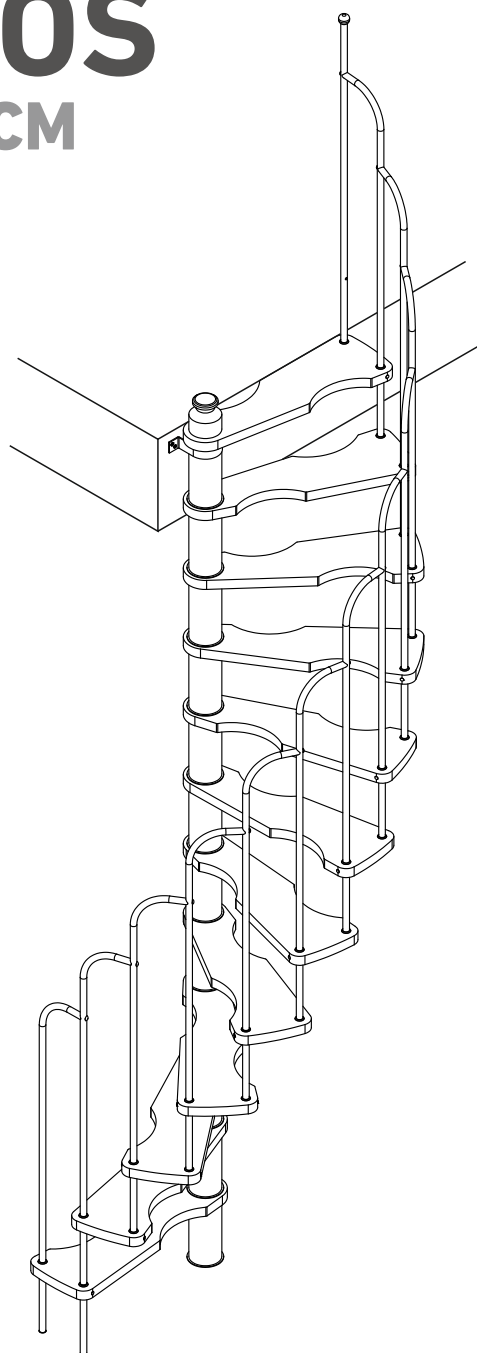

## 120X60 CM

- Ⓡ ESCALIER 1/2 SPIRALE EN MULTIPLEX HÊTRE
- Ⓡ HALVE SPIRAALTRAP IN MULTIPLEX BEUK
- Ⓡ 1/2 SPIRAL STAIRCASE IN MULTIPLEX BEECH
- Ⓡ 1/2-SPINDELTREPPE AUS BUCHE MULTIPLEX
- Ⓡ 1/2 CARACOL EN MULTIPLEX HAYA
- Ⓡ SCARĂ 1/2 SPIRALĂ DIN FAG MULTIPLEX

1 30x220x655mm x12 	2 Ø90x196mm x12 	3 Ø100x2mm x23 	4 Ø90x100mm x1 	5 Ø30x50mm x1 	6 M16x1000mm x1 
7 Ø16x1020 mm x2 M10 	8 Ø18x1130 mm x1 M5 	9 Ø18x1130 mm x1 M5 	10 Ø18x1160 mm x10 M5 	11 Ø18x1000 mm x1 	12 Ø18x235 mm x1 M6 
13 Ø77x26 mm x1 M10 	14 35x110x160 x1 	15 50x50x50 mm x1 	16 Ø21x30 mm x24 	17 Ø9x9 mm x12+1 	18 Ø12x5 mm x28 
19 Ø10x50 mm x11 	20 M6xØ5x50 mm x2 	21 M5x25 mm x12+1 	22 M6x40 mm x1 	23 Ø5x50 mm x33 	24 Ø4x25 mm x2 
25 M16 x2 	26 M16xØ50x3 x2 	27 M6xØ19x1 x2 	28 Ø100xØ77x2 x1 	29 HEX 5 x1 	