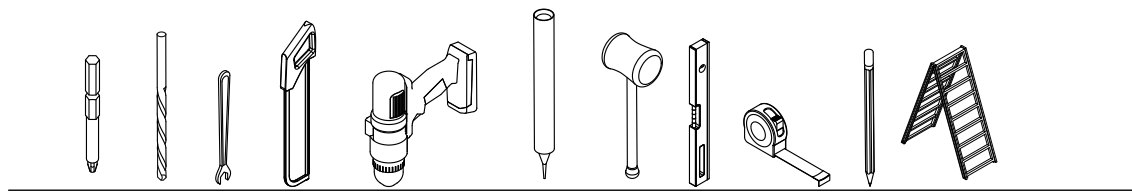

## 120X60 CM

- Ⓡ ESCALIER 1/2 SPIRALE EN MULTIPLEX HÊTRE
- Ⓡ HALVE SPIRAALTRAP IN MULTIPLEX BEUK
- Ⓡ 1/2 SPIRAL STAIRCASE IN MULTIPLEX BEECH
- Ⓡ 1/2-SPINDELTREPPE AUS BUCHE MULTIPLEX
- Ⓡ 1/2 CARACOL EN MULTIPLEX HAYA
- Ⓡ SCARĂ 1/2 SPIRALĂ DIN FAG MULTIPLEX

1 30x220x655mm x12 	2 Ø90x196mm x12 	3 Ø100x2mm x23 	4 Ø90x100mm x1 	5 Ø30x50mm x1 	6 M16x1000mm x1 
7 Ø16x1020 mm x2 M10 	8 Ø18x1130 mm x1 M5 	9 Ø18x1130 mm x1 M5 	10 Ø18x1160 mm x10 M5 	11 Ø18x1000 mm x1 	12 Ø18x235 mm x1 M6 
13 Ø77x26 mm x1 M10 	14 35x110x160 x1 	15 50x50x50 mm x1 	16 Ø21x30 mm x24 	17 Ø9x9 mm x12+1 	18 Ø12x5 mm x28 
19 Ø10x50 mm x11 	20 M6xØ5x50 mm x2 	21 M5x25 mm x12+1 	22 M6x40 mm x1 	23 Ø5x50 mm x33 	24 Ø4x25 mm x2 
25 M16 x2 	26 M16xØ50x3 x2 	27 M6xØ19x1 x2 	28 Ø100xØ77x2 x1 	29 HEX 5 x1 	